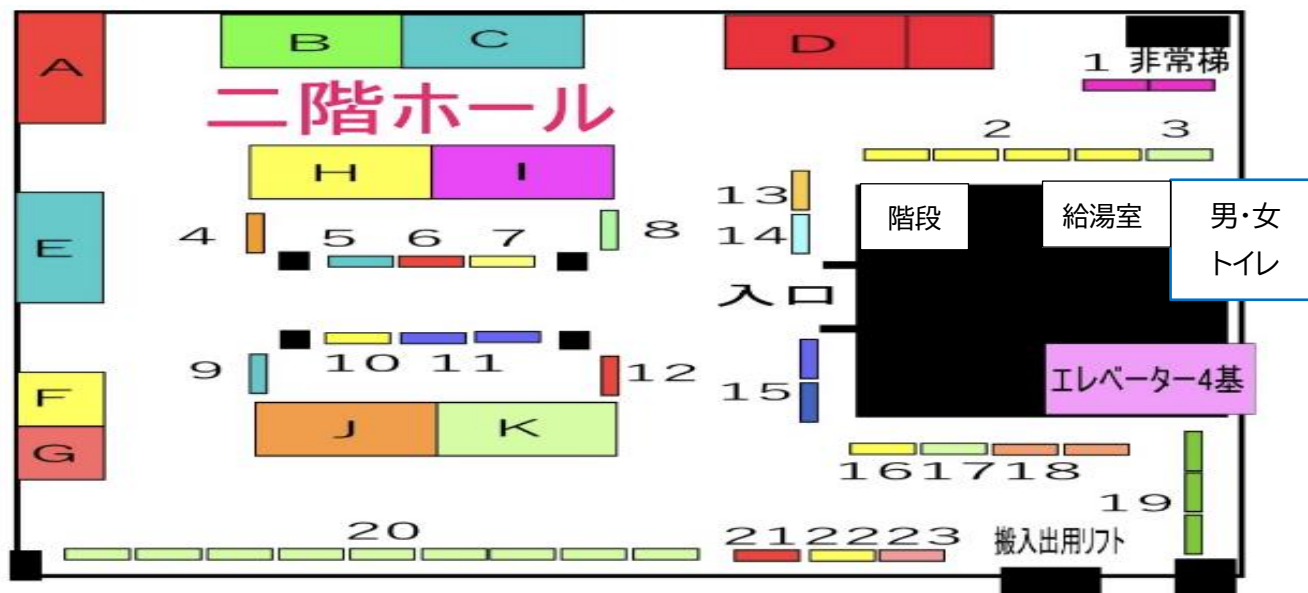

九州爬虫類フェス 2022 オータム

11月12日(土)~13日(日)

開催場所 福岡市 南近代ビル 2階・3階 特設会場

開催時間 ◎12日(土) 10:00~17:00 ◎13日(日) 10:00~16:30(最終入場 16:00)

感染対策 ◎入場前の検温 ◎マスクの着用(義務) ◎手指消毒(玄関:アルコール・各所:エキゾジア)

入場者把握 ◎リストバンドを手首に付けてください。当日のみ再入場可です。

◎生体は自宅に帰るまで絶対に外に出さないでください。公園や交通機関内での取り出しは迷惑になります。

◎会場内での動画撮影は禁止しています。静止画撮影時は他の方が写らない様に配慮してください。

◎喫煙室は1階をご利用ください。ビルの休憩コーナー・自動販売機も1階と7階にございます。

※7階は他社会場ですのでお静かに願います。

九州爬虫類フェス 2022 オータム 2階配置案内図

.....エリアブース.....