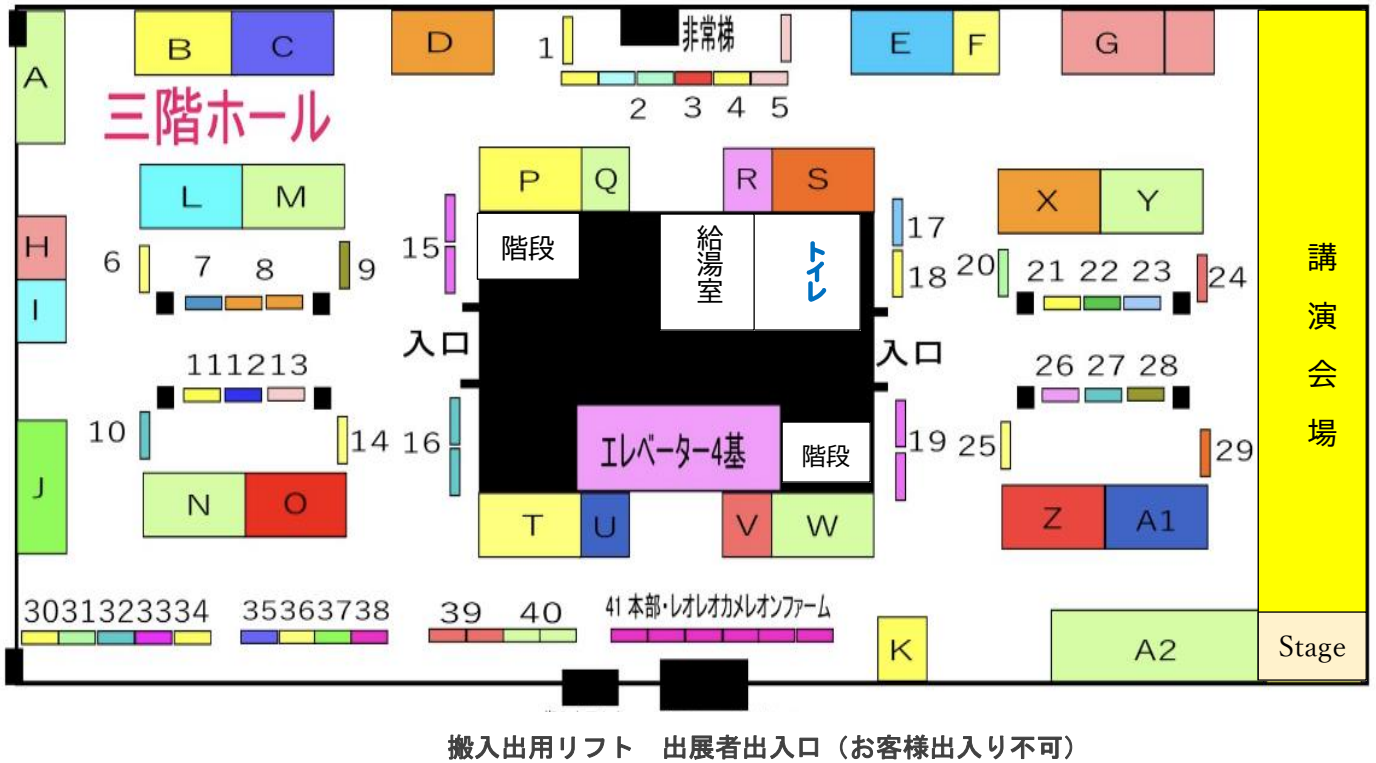

◎生体は自宅に帰るまで絶対に外に出さないでください。公園や交通機関内での取り出しは迷惑になります。

◎会場内での動画撮影は禁止しています。静止画撮影時は他の方が写らない様に配慮してください。

◎喫煙室は1階をご利用ください。ビルの休憩コーナー・自動販売機も1階と7階にございます。

※7階は他社会場ですのでお静かに願います。

九州爬虫類フェス 2022 オータム 2階配置案内図

.....エリアブース.....

九州爬虫類フェス 2022 オータム 3階配置案内図

.....エリアブース.....

- A. ZION B. ペットショップセレクト C. ハーミット D. プロショップ DAIWA E. いきもの屋若家九州支部
 F. 生きもの屋菊家 G. デンドロパーク H. LR I. LifeForce J. ポポ K. エキゾチックアニマル Rodzina
 L. terra M. ペットショップ サウリア N. 猛禽屋 O. オーナーズフィッシュ P. えいちれふたいるず
 Q. フクロウと小動物のお店 鷹翔 R. アニコム損害保険株式会社 S. 縁縁 T. GTReptiles U. OG
 V. サウスファーム W. Cherie U+ X. LOJ 奈良 Y. ももれおん Z. Hide&Seek
 A1. exotic-supply A2. トップクリエイト